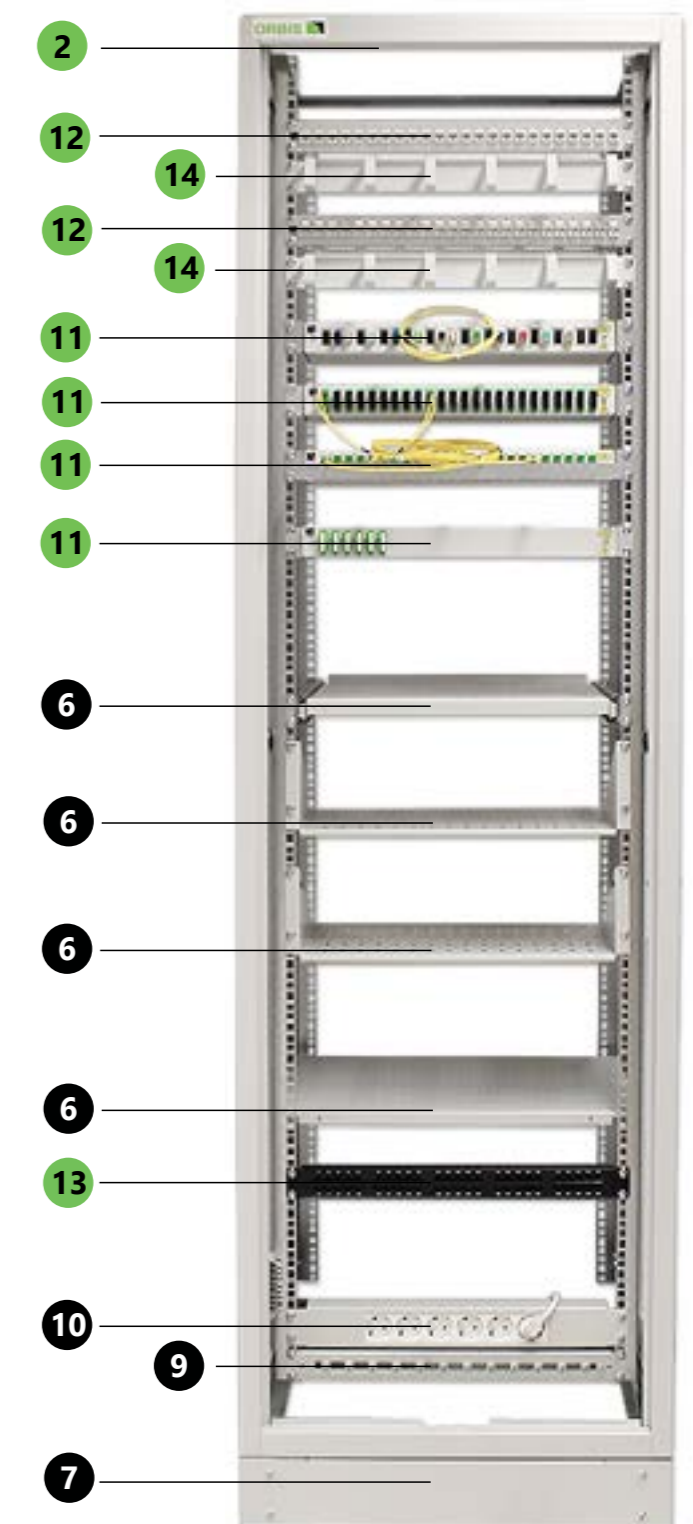

Esimerkkituotteita