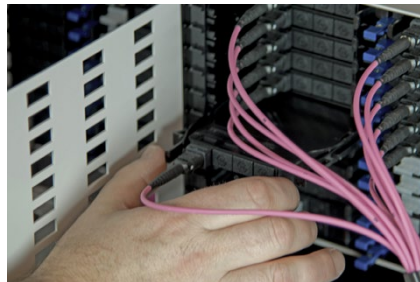

REAGOI KETTERÄSTI

Suomessa sijaitseva varastomme takaa erinomaisen toimitusvarmuuden kaiken kokoisille tilauksille. Autamme reagoimaan nopeasti yllättävissäkin tilanteissa. Tämä nostaa niin asennuksen kuin konesalinkin kustannustehokkuutta.