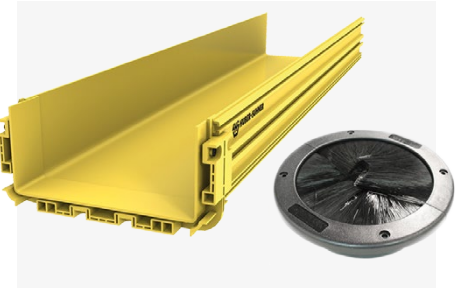

Muut asennustuotteet

Tilaa tarvitsemasi asennustarvikkeet konesalin rakentamiseen ja ylläpitämiseen. Saat heti varastosta yleisimmät tarvikkeet kuten kytkentäkuidut, adapterit, häntäkuidut ja paneelit. Helposti koottavat kaapelikourut huomioivat valokuitukaapeleiden erityistarpeet. Saatavilla myös kourureittien suunnittelupalvelu.